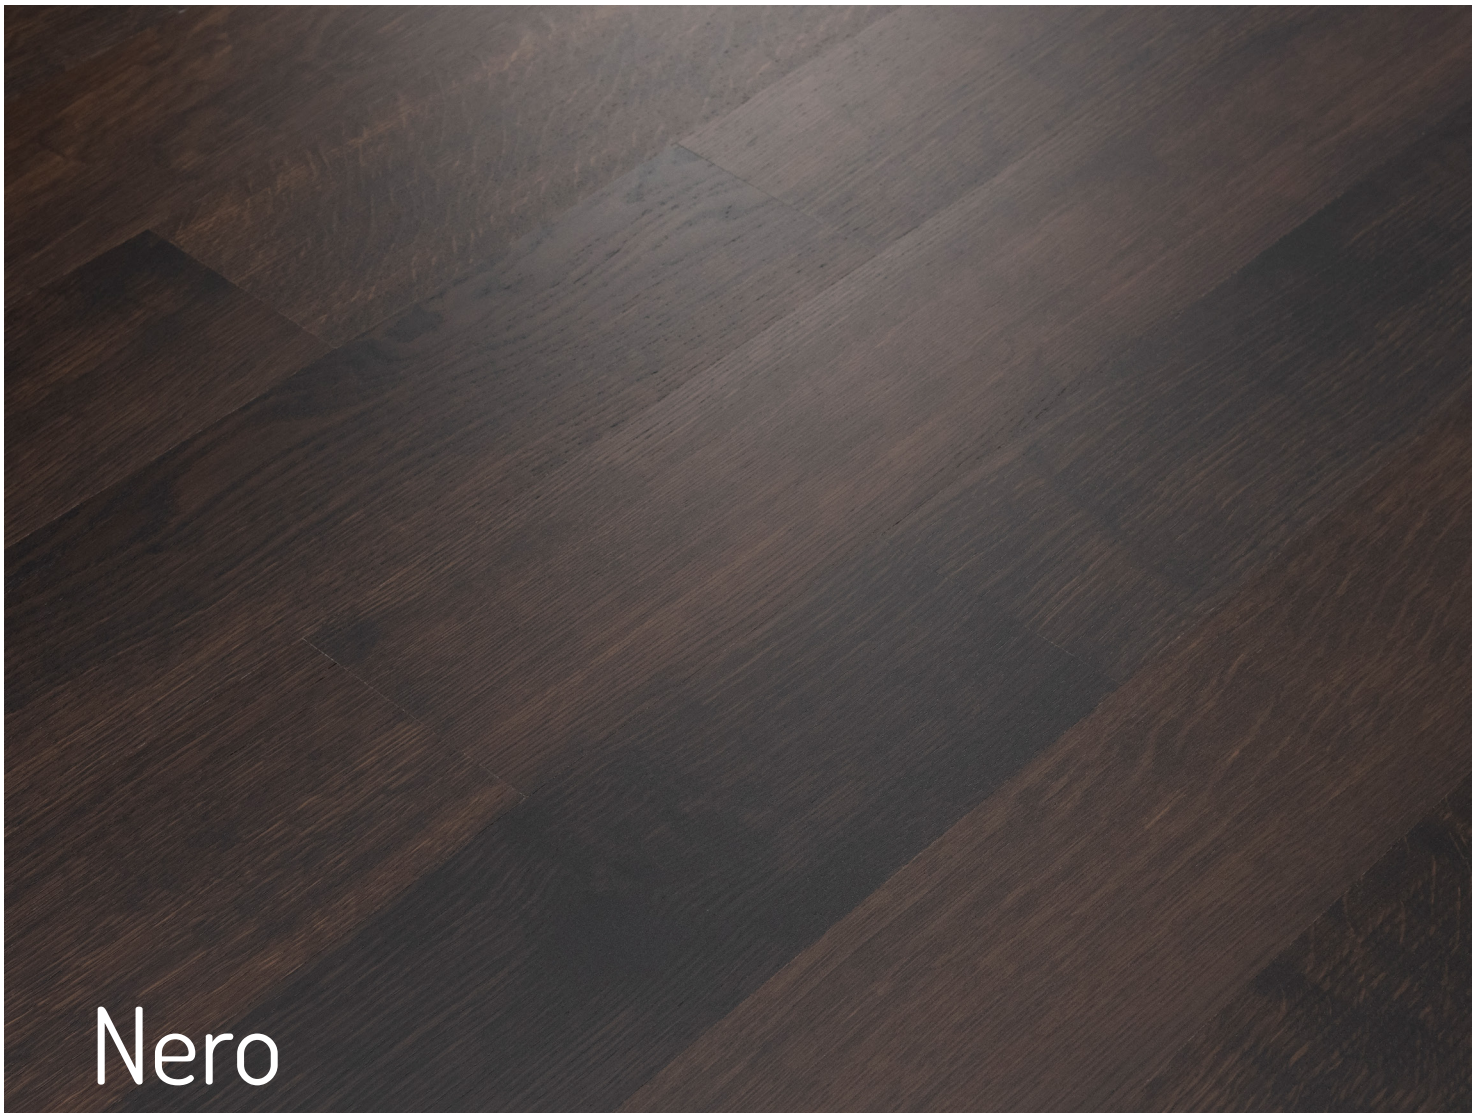

Produktdetails

Produkt: 2-Schicht Parkett
Artikel-Nr: 2101006
Name: Nero
Holzart: Eiche (Europa)
Sortierung: Elegant (Classic auf Bestellung)
Oberfläche: kerngeräuchert, matt versiegelt
Nutzschrift: 3,5 mm
Verbindung: Nut & Feder

Product details

Product: 2-layer parquet
Item-No: 2101006
Name: Nero
Type of wood: Oak (Europe)
Classification: Elegant (Classic to order)
Surface: heartwood smoked, matt sealed
Top layer: 3,5 mm
Connection: tongue & groove

Détails du produit

Produit: Parquet 2 couches
Numero d'art: 2101006
Nom: Nero
Type de bois: Chêne (Europe)
Classification: Élégant (Classique sur commande)
Surface: fumé à cœur, mat scellé
Couche d'usure: 3,5 mm
Connexion: rainures & crêtes

Dettagli prodotto

Prodotto: Parquet a 2 strati
Numero art: 2101006
Nome: Nero
Tipo di legno: Rovere (Europa)
Classificazione: Elegante (Classico su ordinazione)
Superficie: nucleo affumicato, sigillato opaco
Spessore: 3,5 mm
Connessione: maschio & femmina

Abmessung und Paketinhalt | Dimension and package contents

Dimensions et contenu de l'emballage | Dimensioni e contenuto della confezione

490 x 70 x 11 mm = 2,058 m²
600 x 120 x 11 mm = 2,304 m²
1000 x 100 x 11 mm = 3,000 m²
1200 x 120 x 11 mm = 2,304 m²
1500 x 130 x 11 mm = 1,560 m²
1800 x 180 x 11 mm = 2,592 m²

Nero